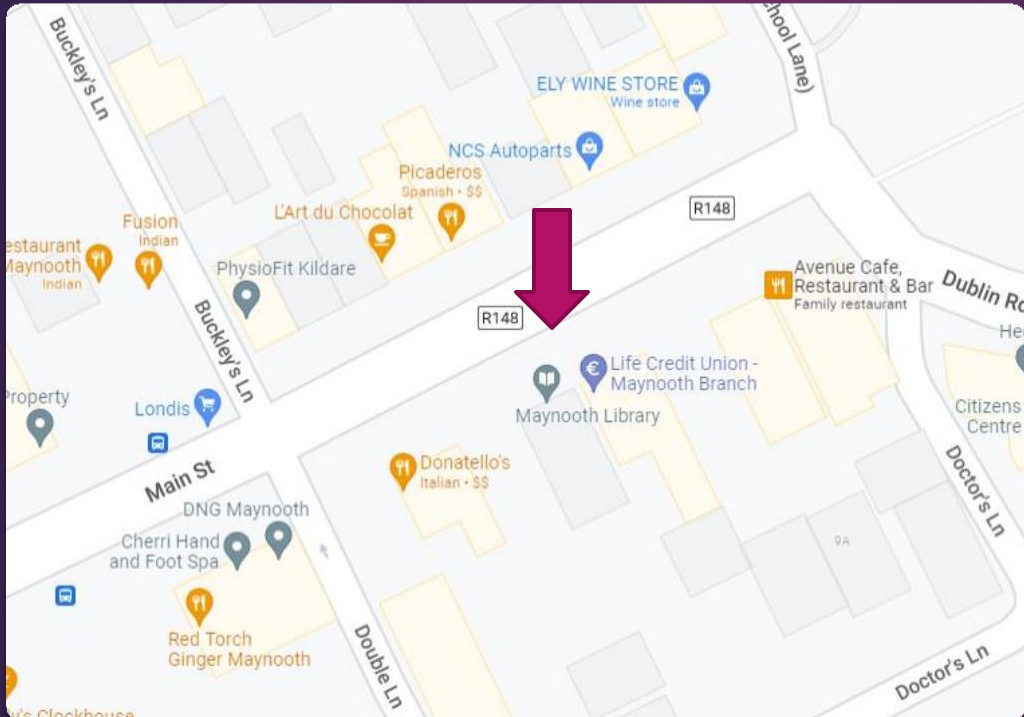

# Fáilte go dtí Leabharlann Phobail Mhá Nuad Scéal Sóisialta

Tá Leabharlann  
Phobail Mhá  
Nuad ar an  
bPríomhshráid.

Tá an leabharlann in aice leis an gComhar Creidmheasa agus an ngruagaire.

Seo hiad ár  
n-uaireanta  
oscailte i  
Leabharlann  
Mhá Nuad.

Tá an dá cheann seo i gcuid Thosaigh na leabharlainne, sa Rannóg d'Aosaigh Óga. Tá ceithre ríomhaire eile díreach tar éis deisce na leabharlannaithe, gar do Rannóg na Leanaí. Chun logáil isteach, bain úsáid as an uimhir ar do chárta leabharlainne (scríofa ar do chárta) agus UAP 4-dhigit a shocróidh tú leis an leabharlannaí.