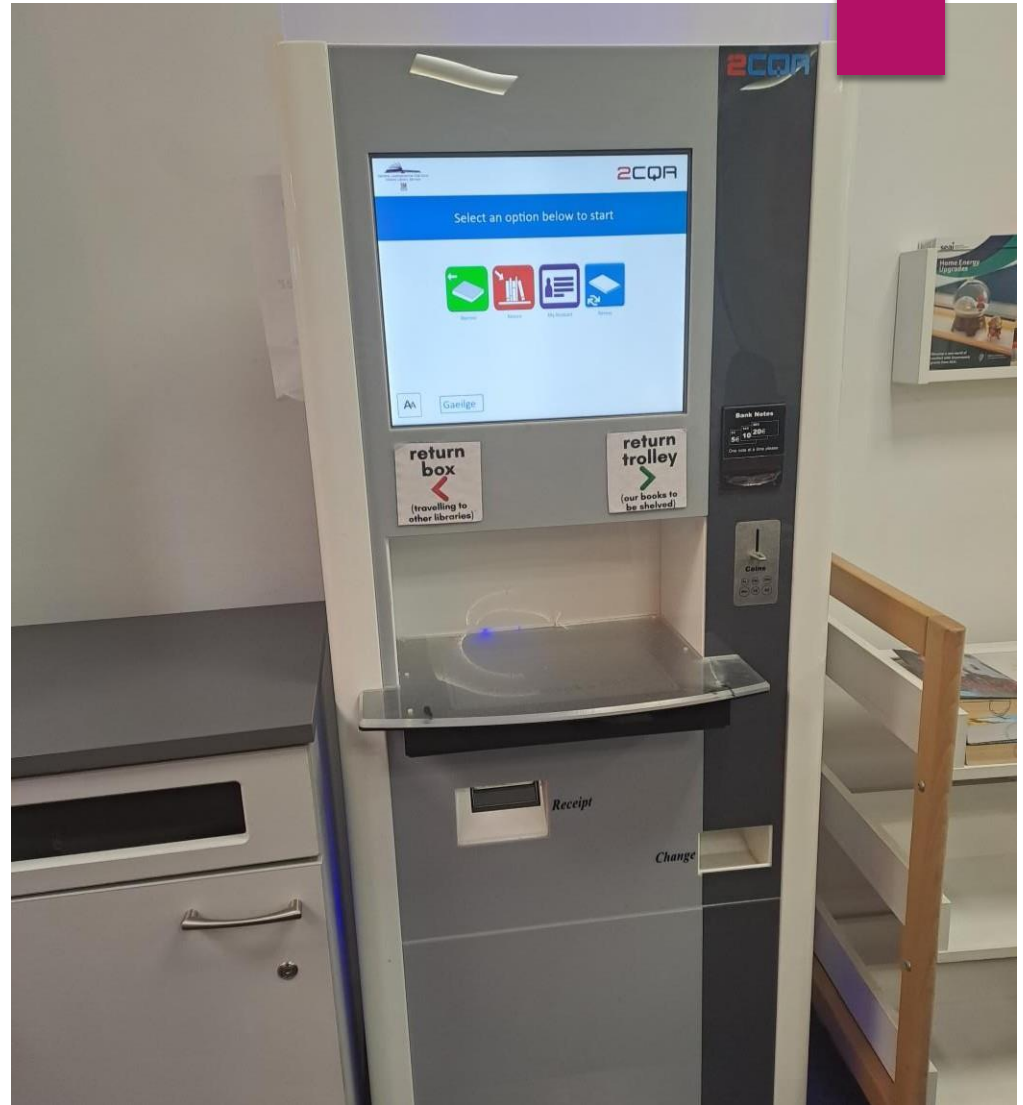

á mheaisín ann chun leabhair a sheiceáil isteach agus leabhair a thabhairt ar ais. Tá ceann amháin in aice leis an bpríomhdhoras agus ceann eile taobh thiar den deasc.

Is féidir leat na leabhair a fhágáil ar an tralaí in aice leis an meaisín féinseirbhíse nuair a bheidh siad tugtha ar ais agat.